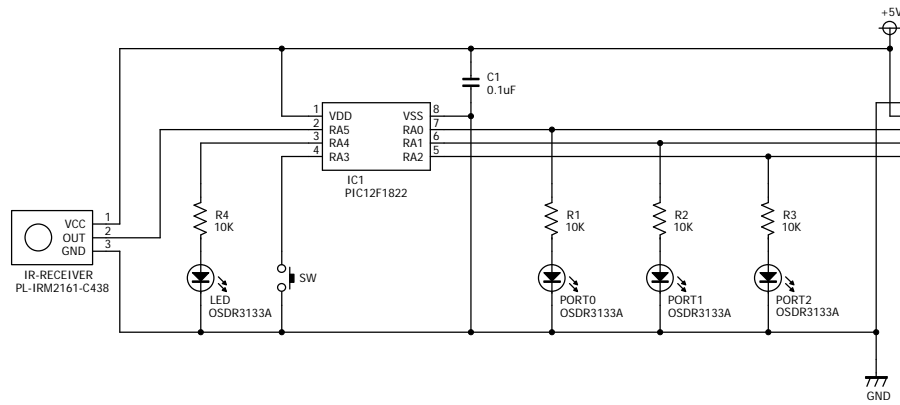

リモコン赤外線受信回路

RS-232Cレベル変換回路

2012.6.29

リモコン赤外線受信回路