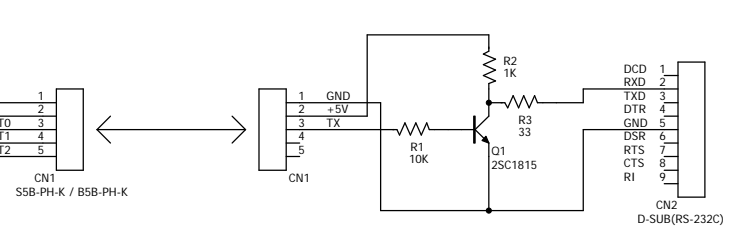

リモコン赤外線受信回路

RS-232Cレベル変換回路

2012.6.29

リモコン赤外線受信回路